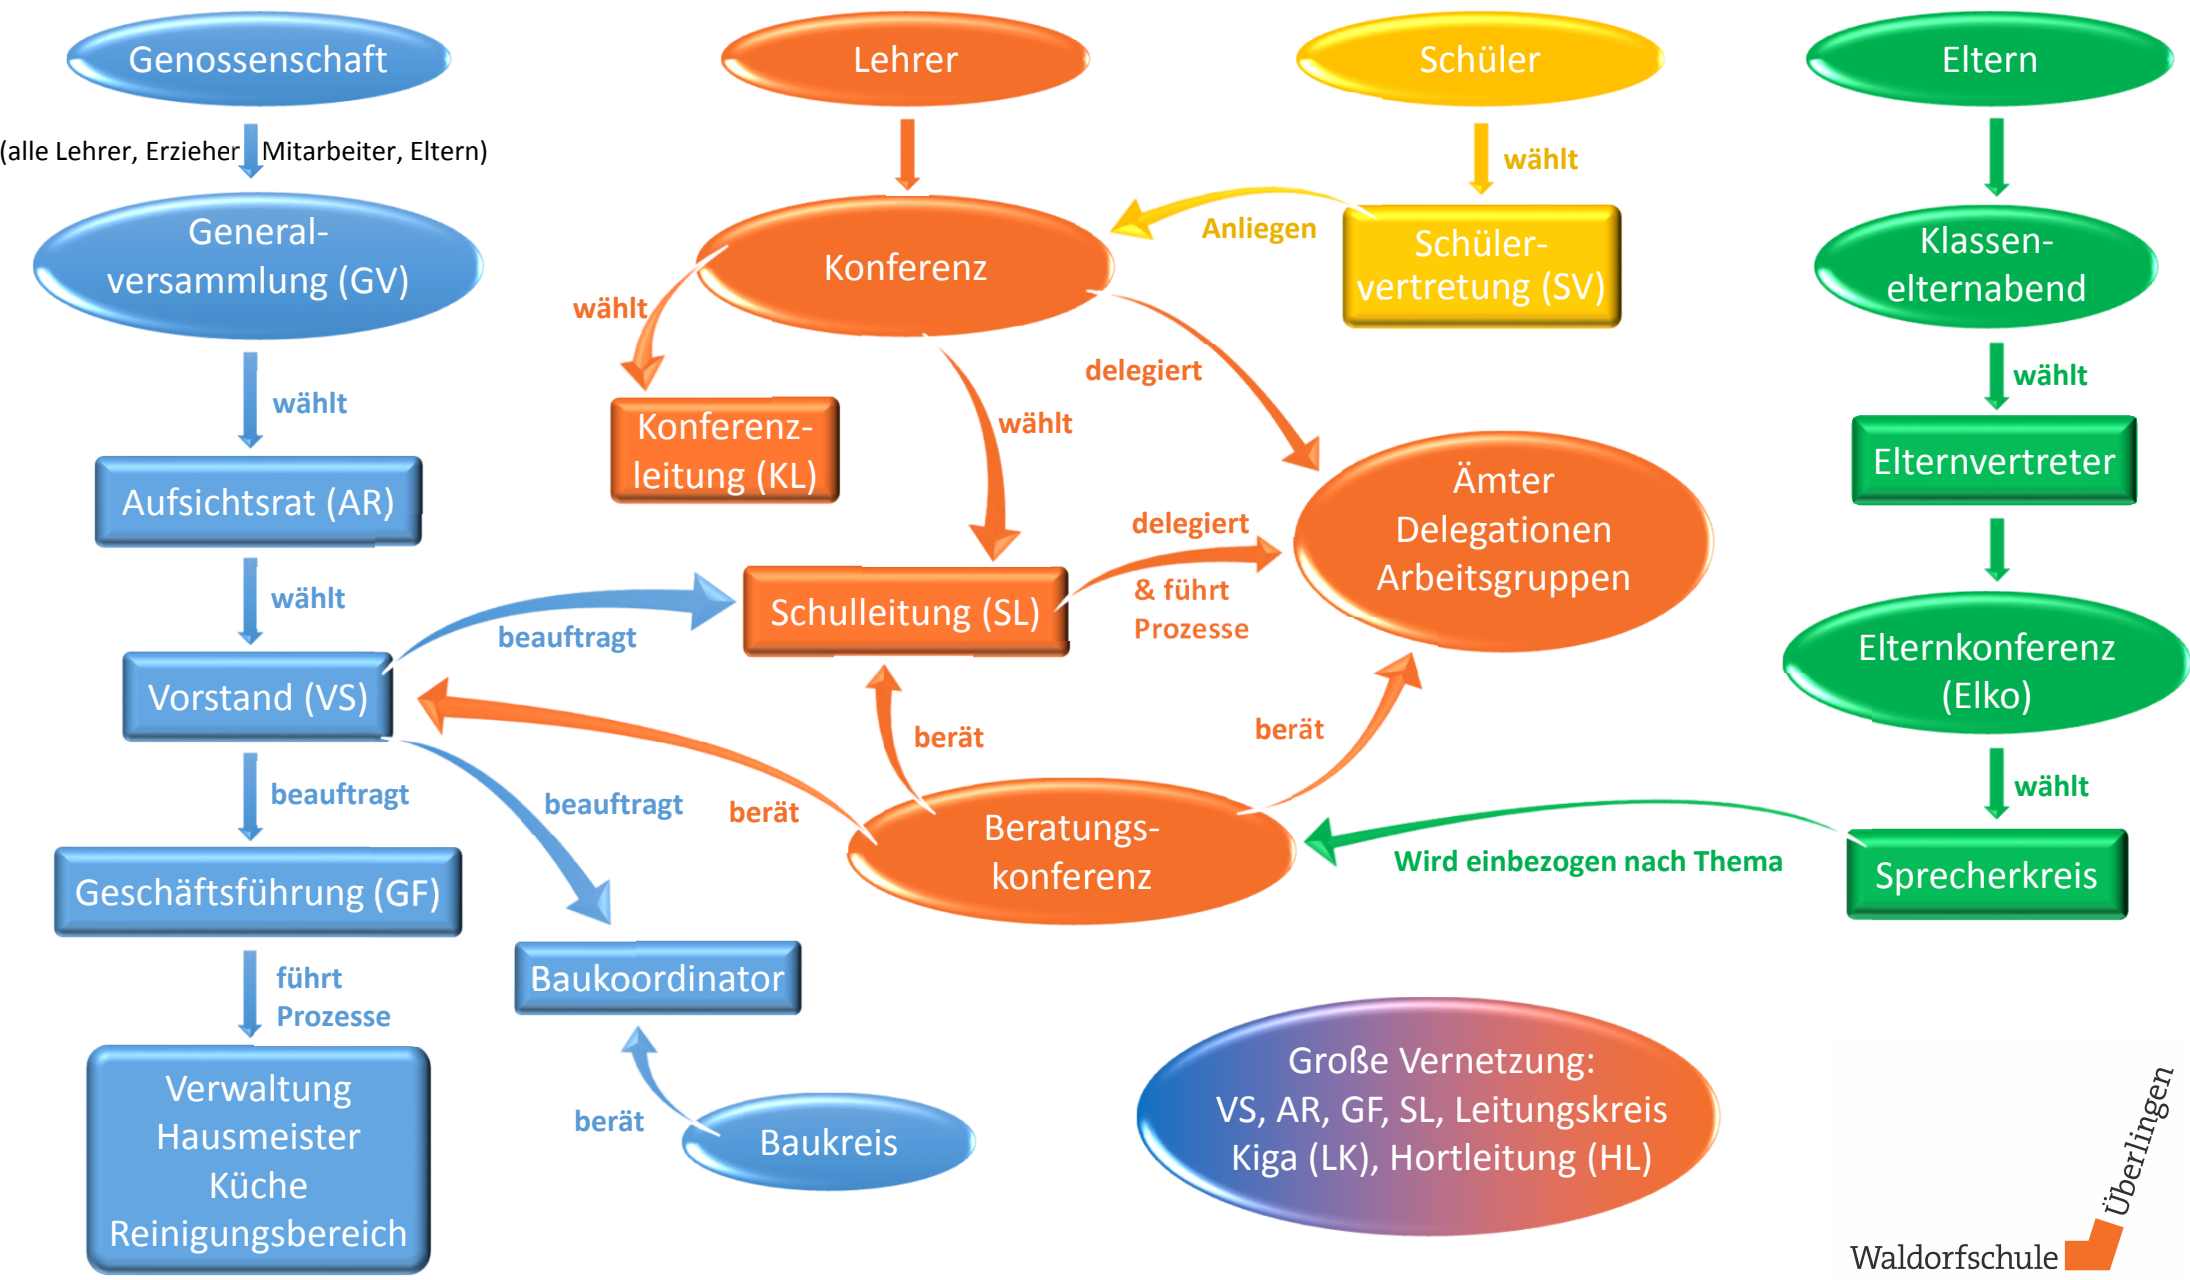

Organigramm Freie Waldorfschule Überlingen

Große Vernetzung:
 VS, AR, GF, SL, Leitungskreis
 Kiga (LK), Hortleitung (HL)